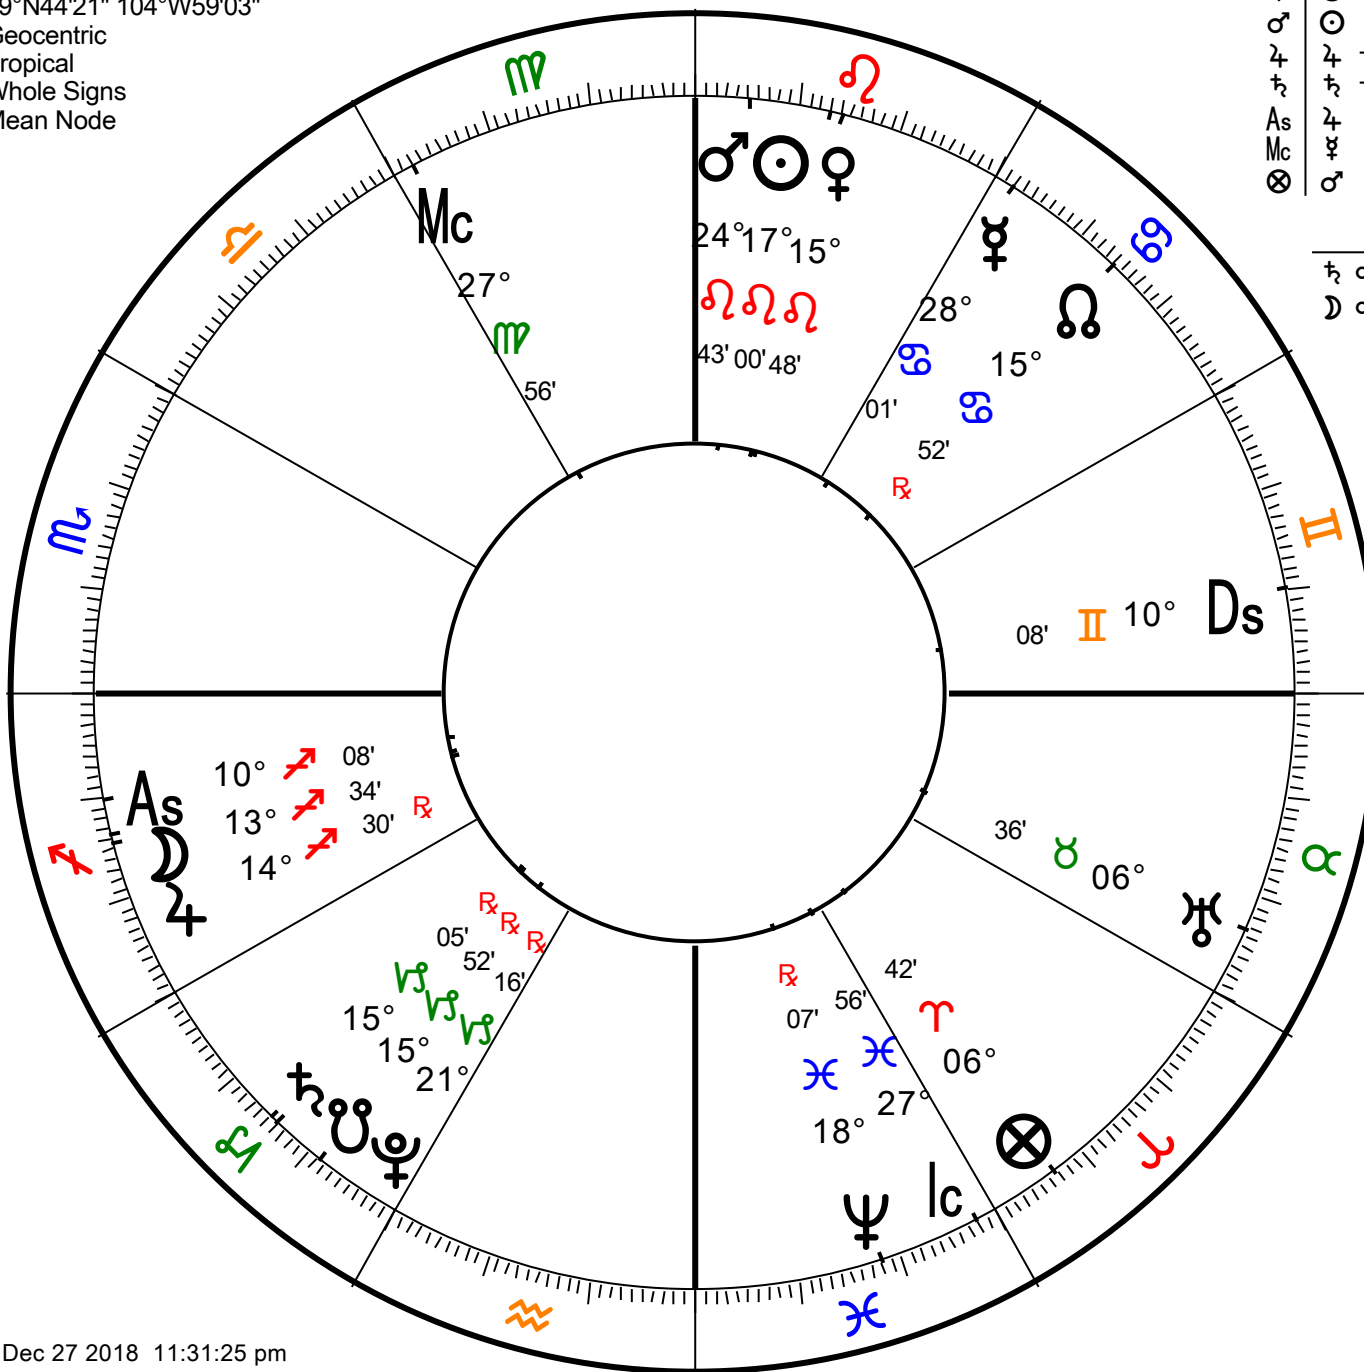

Chart 1
August 9 2019
 Natal Chart
 Aug 9 2019, Fri
 3:40 pm MDT +6:00
 Denver, Colorado
 39°N44'21" 104°W59'03"
 Geocentric
 Tropical
 Whole Signs
 Mean Node

Day of ♀ Hour of ♀
 9th Hour of Day
 Last Hr ♀ -17 mins
 Next Hr ☽ +53 mins

ESSENTIAL DIGNITIES

Pt	Ruler	Exalt	Trip	Term	Face	Detri	Fall	Score
☽	♄	♁	♁	♀	♄ +	♁	♁	+1
☉	♁	--	♁ +	♄	♄	♄	--	+8
♀	♄	♄	♀	♄	♄	♄	♁	+0 p
♁	♁	--	♁	♄ m	♄	♄	--	+0 p
♁	♁	--	♁	♁ +	♁ +	♄	--	+3
♄	♄ +	♁	♁	♀ m	♄	♁	♁	+5
♄	♄ +	♁	♀	♀ m	♁	♄	♄	+5
As	♄	♁	♁	♄	♄	♁	♁	--
Mc	♀	♀	♀	♁	♀	♄	♀	--
☾	♁	♁	♁	♀	♁	♄	♄	--

ASPECTS

♄ ♂ ♁ 0°46' S
 ☽ ♂ ♄ 0°55' A

Fixed Stars	Orb
♀ // ARCTURUS	0°04'
♀ ♂ DUBHE	0°21'
♁ // DENEbola	0°06'
♄ ♂ VEGA	0°29'
♁ ♂ CANOPUS**	0°39'
♁ ♂ VEGA	0°16'
As ♂ ANTARES ***	0°06'
☾ // PROCYON	0°09'
Ds ♂ ALDEBARAN ***	0°05'

NEAREST LUNAR PHASES

Full	Jul 16 2019	3:39 pm	24° 13' 04"	♁
3rd Q	Jul 24 2019	7:19 pm	01° 08' 50"	♁
New	Jul 31 2019	9:13 pm	08° 03' 36"	♁
1st Q	Aug 7 2019	11:32 am	14° 03' 55"	♁
Full	Aug 15 2019	6:30 am	22° 03' 24"	♁