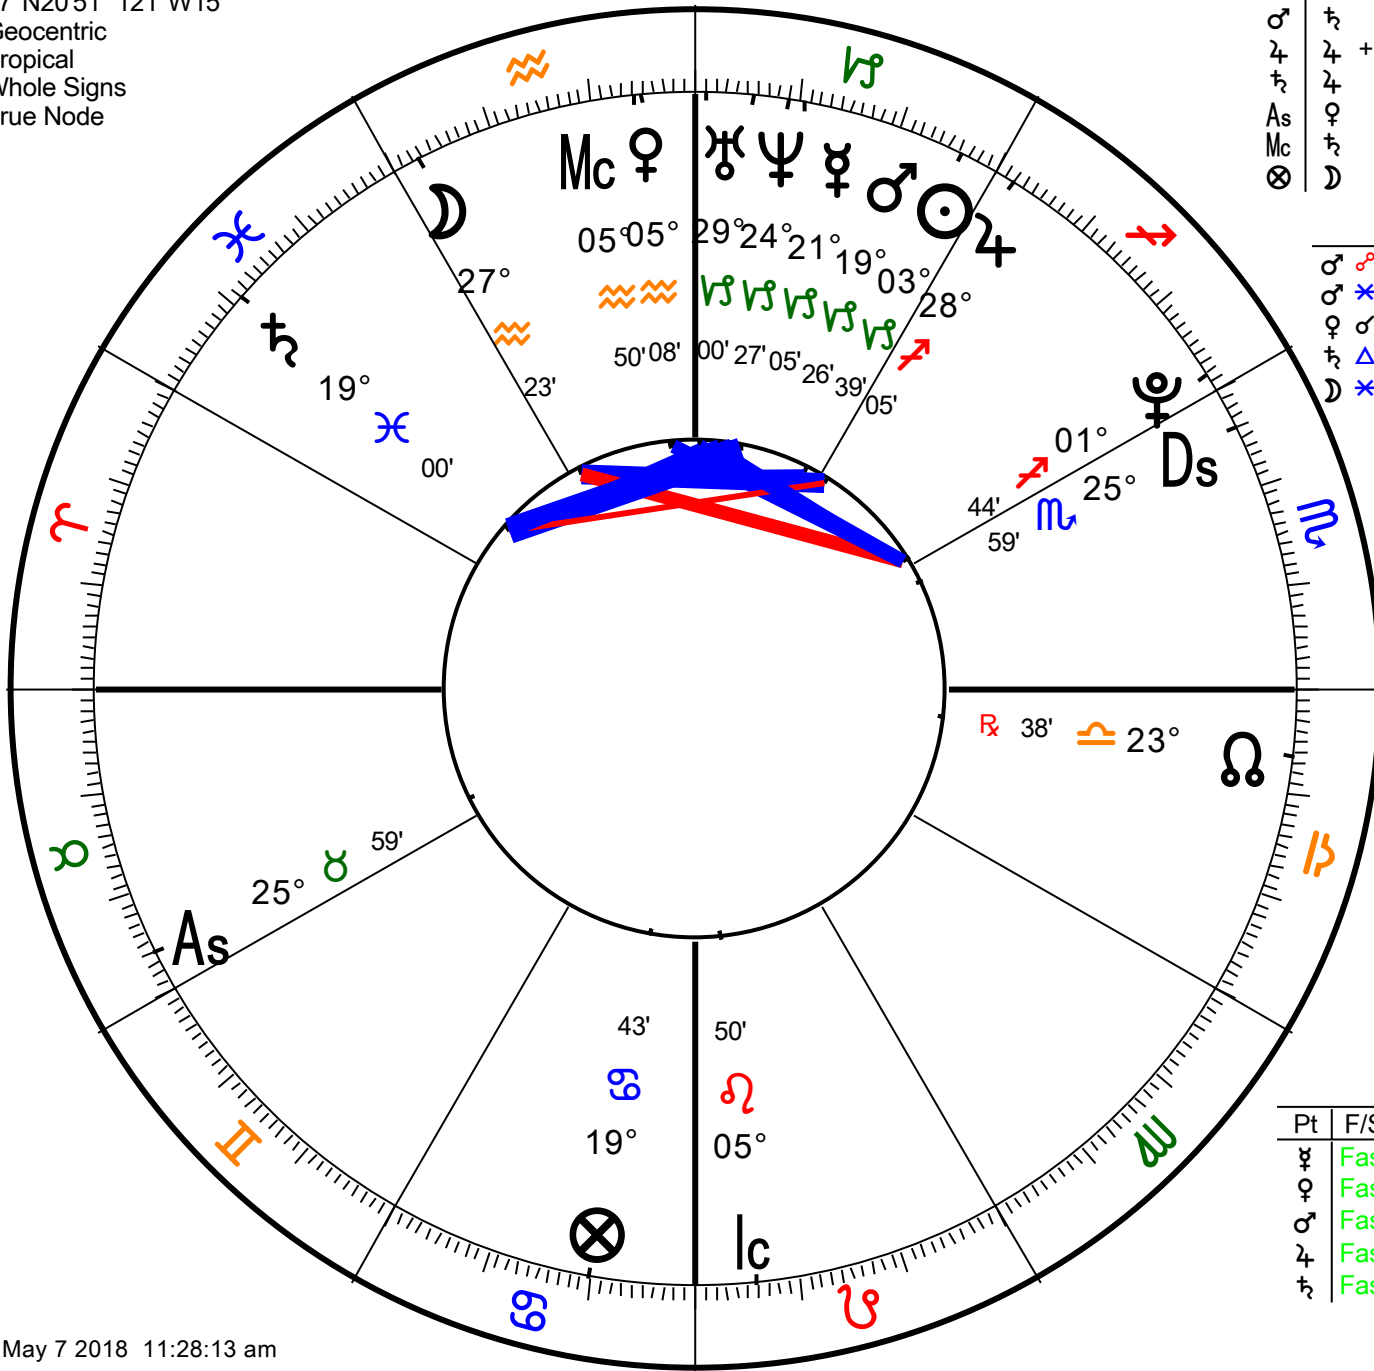

Chart 1
Eunice
 Natal Chart
 Dec 25 1995, Mon
 2:22 pm PST +8:00
 Santa Clara, CA
 37°N20'51" 121°W15'
 Geocentric
 Tropical
 Whole Signs
 True Node

Day of ☾ Hour of ♄
 9th Hour of Day
 Last Hr ☾ -43 mins
 Next Hr ♄ +5 mins

ASPECTS

♂	♁	0°16' S	♄	♁	0°49' S	♀	♄	2°04' S
♂	♄	0°26' S	♀	♁	1°22' A	♀	♁	2°32' A
♀	♁	0°41' S	☾	♁	1°24' A	♁	♄	2°43' A
♄	♁	0°42' S	♄	♁	1°31' S	♁	♁	3°01' A
☾	♄	0°42' A	♀	♁	1°38' S	♀	♁	3°22' A

Parts: hermetic lots.arp

Name	Long.	Sg	Hs
Fortune	19°♁43'01"	♁	3
Spirit	02°♁15'16"	♁	12
Exaltation	11°♁19	♁	5
Necessity	24°♁37	♁	7
Eros	28°♁52	♁	11
Courage	26°♁15	♁	7
Victory	21°♁49	♁	10
Nemesis	26°♁41	♁	5

NEAREST LUNAR PHASES