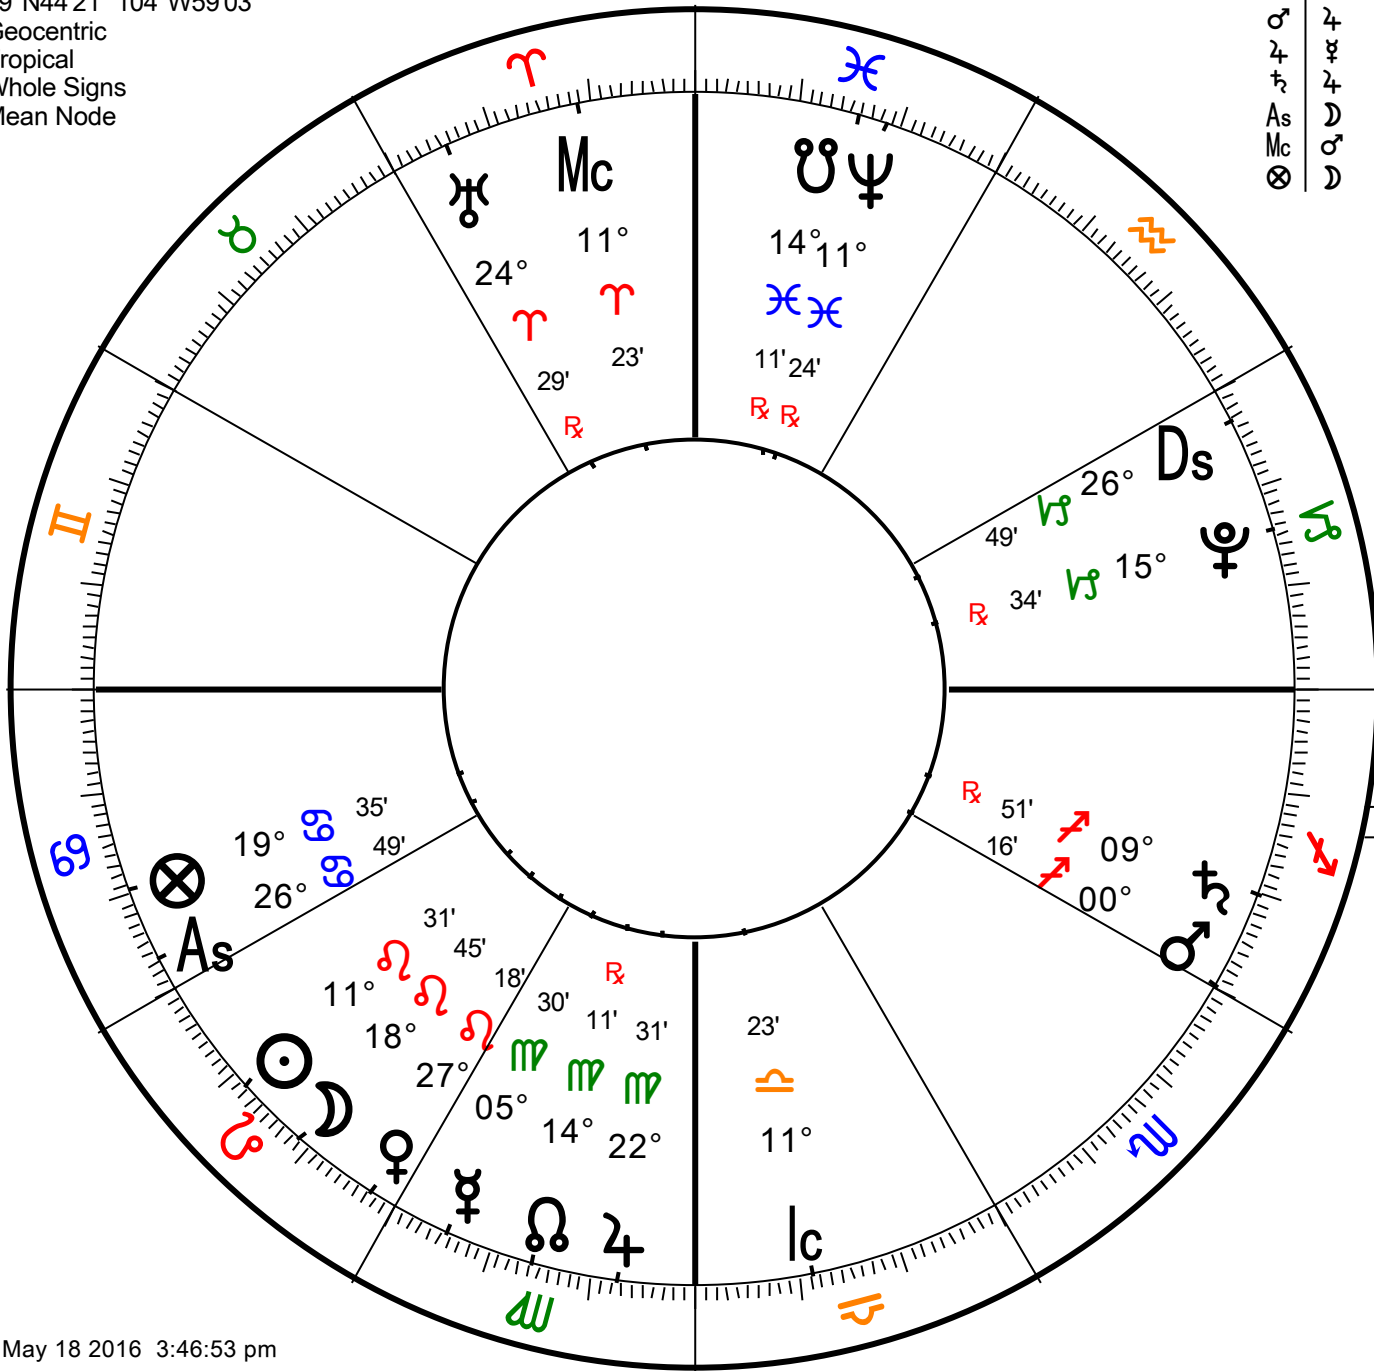

Chart 1  
**August 3 2016**  
 Natal Chart  
 Aug 3 2016, Wed  
 4:52 am MDT +6:00  
 Denver, Colorado  
 39°N44'21" 104°W59'03"  
 Geocentric  
 Tropical  
 Whole Signs  
 Mean Node

Day of ♂ Hour of ☉  
 11th Hour of Night  
 Last Hr ♂ -26 mins  
 Next Hr ♀ +24 mins

ESSENTIAL DIGNITIES								
Pt	Ruler	Exalt	Trip	Term	Face	Detri	Fall	Score
☽	☉	--	♈ m	♆	♈	♆	--	+0 p
☉	☉	+	♈	♆	♈	♆	--	+5
♀	♀	+	♈	♆	☉	♈	♀	+11
♀	☉	--	♈	♆	♆	♆	--	+0 p
♂	♈	♁	♈	♆ m	♆	♆	♁	+0 p
♈	♀	♀	♈ m	♆ m	♆	♆	-	-5 p
♆	♁	♁	♈	♆	♆	♆	♁	+0 p
As	♈	♈	♆	♆	♈	♆	♆	--
Mc	☉	☉	♈	♆	☉	♆	♆	--
☉	♈	♈	♆	♆	♆	♆	♆	--

ASPECTS

Fixed Stars	Orb
☉ // DIADEM	0°07'
♂ // TOLIMAN	0°34'
♈ // MENKAR ---	0°08'
♆ // DENEbola	0°40'
♆ // ANTARES ***	0°08'
♁ // ALTAIR	0°00'
♆ // RIGEL **	0°05'
♆ // VEGA	0°01'
♁ // BELLATRIX **	0°08'
As // PROCYON	0°49'
♁ // CASTOR	0°52'
// ALCYONE	0°01'

NEAREST LUNAR PHASES

1st Q	Jul 11 2016	6:52 pm	20°♁07
Full	Jul 19 2016	4:57 pm	27°♁40
3rd Q	Jul 26 2016	5:00 pm	04°♁21
New	Aug 2 2016	2:45 pm	10°♁57
1st Q	Aug 10 2016	12:21 pm	18°♁32