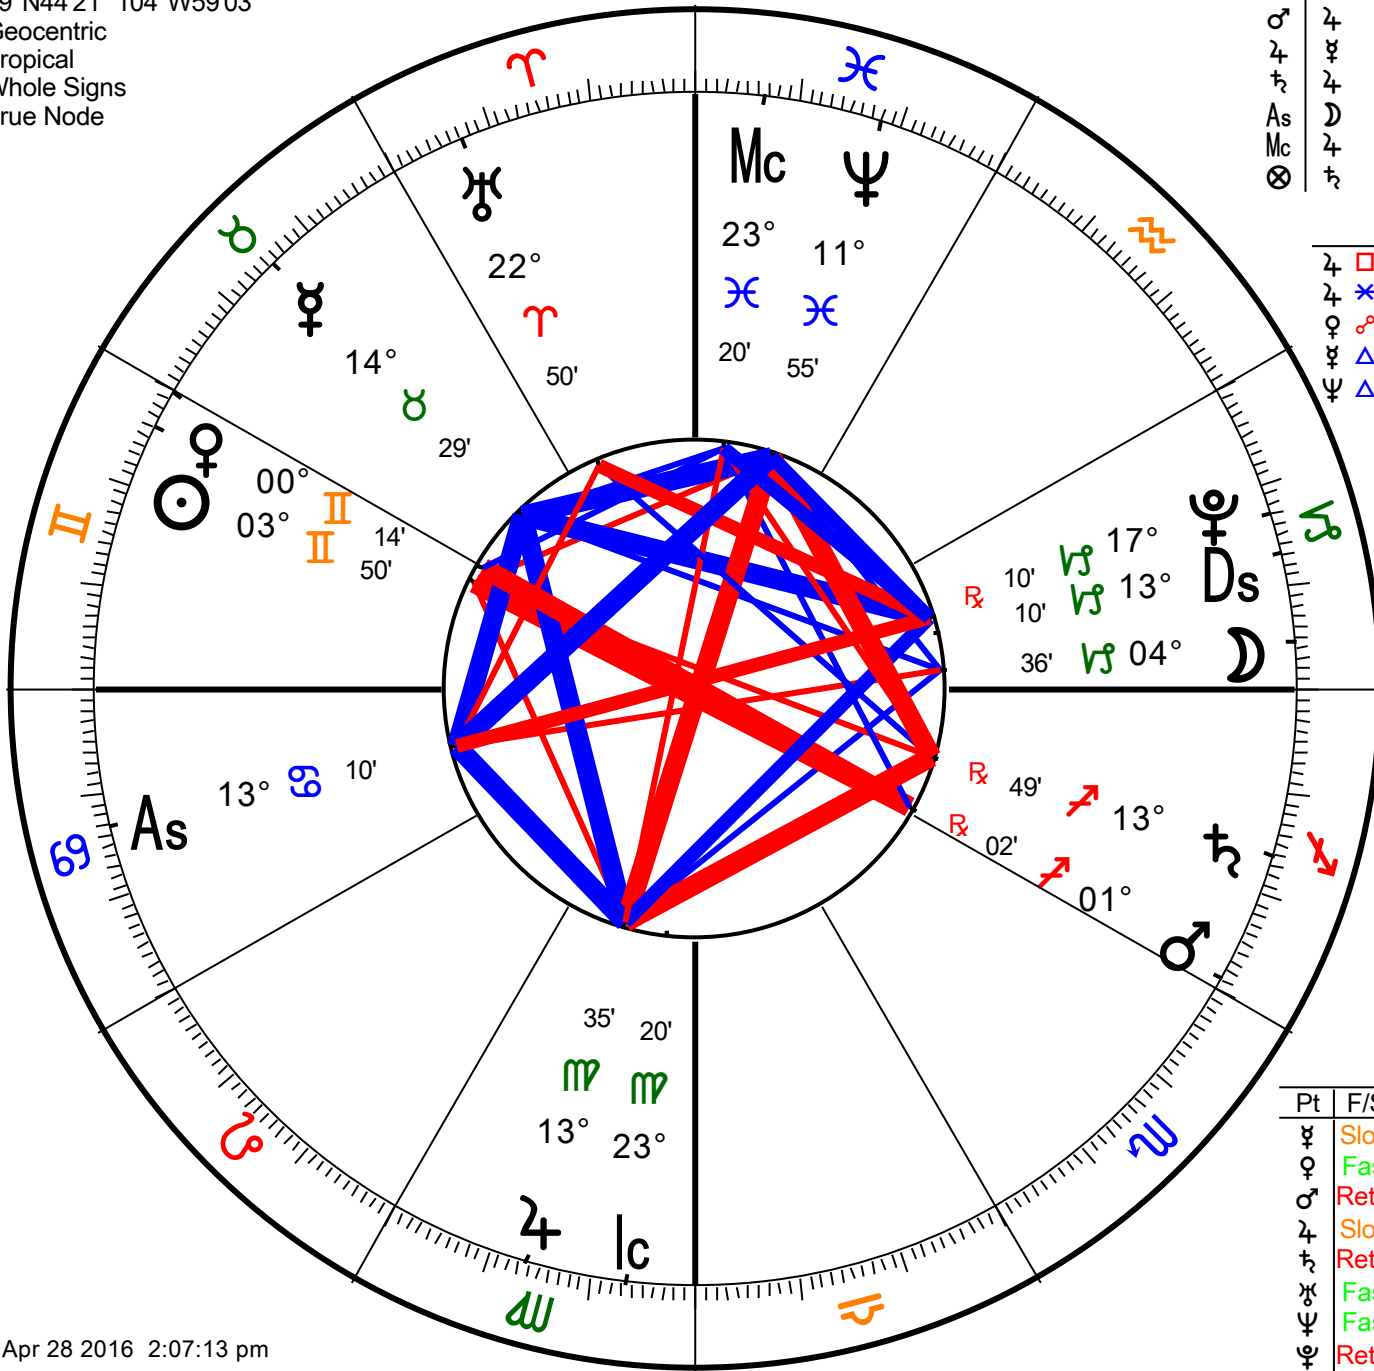

Chart 1  
**May 24, 2016**  
 Natal Chart  
 May 24 2016, Tue  
 8:25 am MDT +6:00  
 Denver, Colorado  
 39°N44'21" 104°W59'03"  
 Geocentric  
 Tropical  
 Whole Signs  
 True Node

Day of ♂ Hour of ♀  
 3rd Hour of Day  
 Last Hr ☉ -18 mins  
 Next Hr ♀ +55 mins

ESSENTIAL DIGNITIES

Pt	Ruler	Exalt	Trip	Term	Face	Detri	Fall	Score
☽	♃	♂	♀	♁	♄	☽	♄	-5 p
☉	♁	♁	♃ m	♁	♄	♄	♁	+0 p
♀	♁ m	♁	♀	♄	☽	♂	--	+0 p
♁	♁ m	♁	♃	♁	♄ m	♄	♁	+0 p
♂	♄	♁	☉	♄	♀	♁	♁	+0 p
♄	♁	♁	♀	♀	♁ m	♄	-	-5 p
♃	♄	♁	☉ m	♀	☽	♁	♁	+0 p
As	☽	♄	♀	♁	♁	♃	♁	--
Mc	♄	♀	♀	♁	♁	♁	♁	--
☊	♃	--	♃	♄	♁	☉	--	--

ASPECTS

♄	♃	0°13' A	♀	♁	1°18' A	☉	♂	2°47' S
♄	♁	0°24' A	♄	♁	1°40' S	♄	♁	3°34' A
♀	♁	0°48' A	♃	♁	1°54' A	☉	♁	3°35' A
♁	♄	0°53' S	♀	♁	2°34' S	♀	♁	3°59' A
♁	♁	1°15' S	♀	♁	2°40' A			

Parts: hermetic lots.arp

Pt	F/S	Last Stn	Last Stn	Next Stn	Next Stn
♁	Slow	14° 8' 20" 16"	-2.0 days	29° 11' 04" 38"	+97 days
♁	Fast	14° 8' 23" 18"	-261 days	13° 11' 08" 49"	+283 days
♁	Retro	08° 11' 54" 02"	-37 days	23° 11' 03" 28"	+36 days
♄	Slow	13° 11' 15" 19"	-15 days	23° 11' 08" 25"	+257 days
♄	Retro	16° 11' 24" 18"	-60 days	09° 11' 46" 44"	+80 days
♁	Fast	16° 11' 33" 30"	-150 days	24° 11' 30" 28"	+66 days
♁	Fast	07° 11' 01" 08"	-187 days	12° 11' 02" 23"	+20 days
♁	Retro	17° 11' 29" 06"	-36 days	14° 11' 55" 37"	+125 days