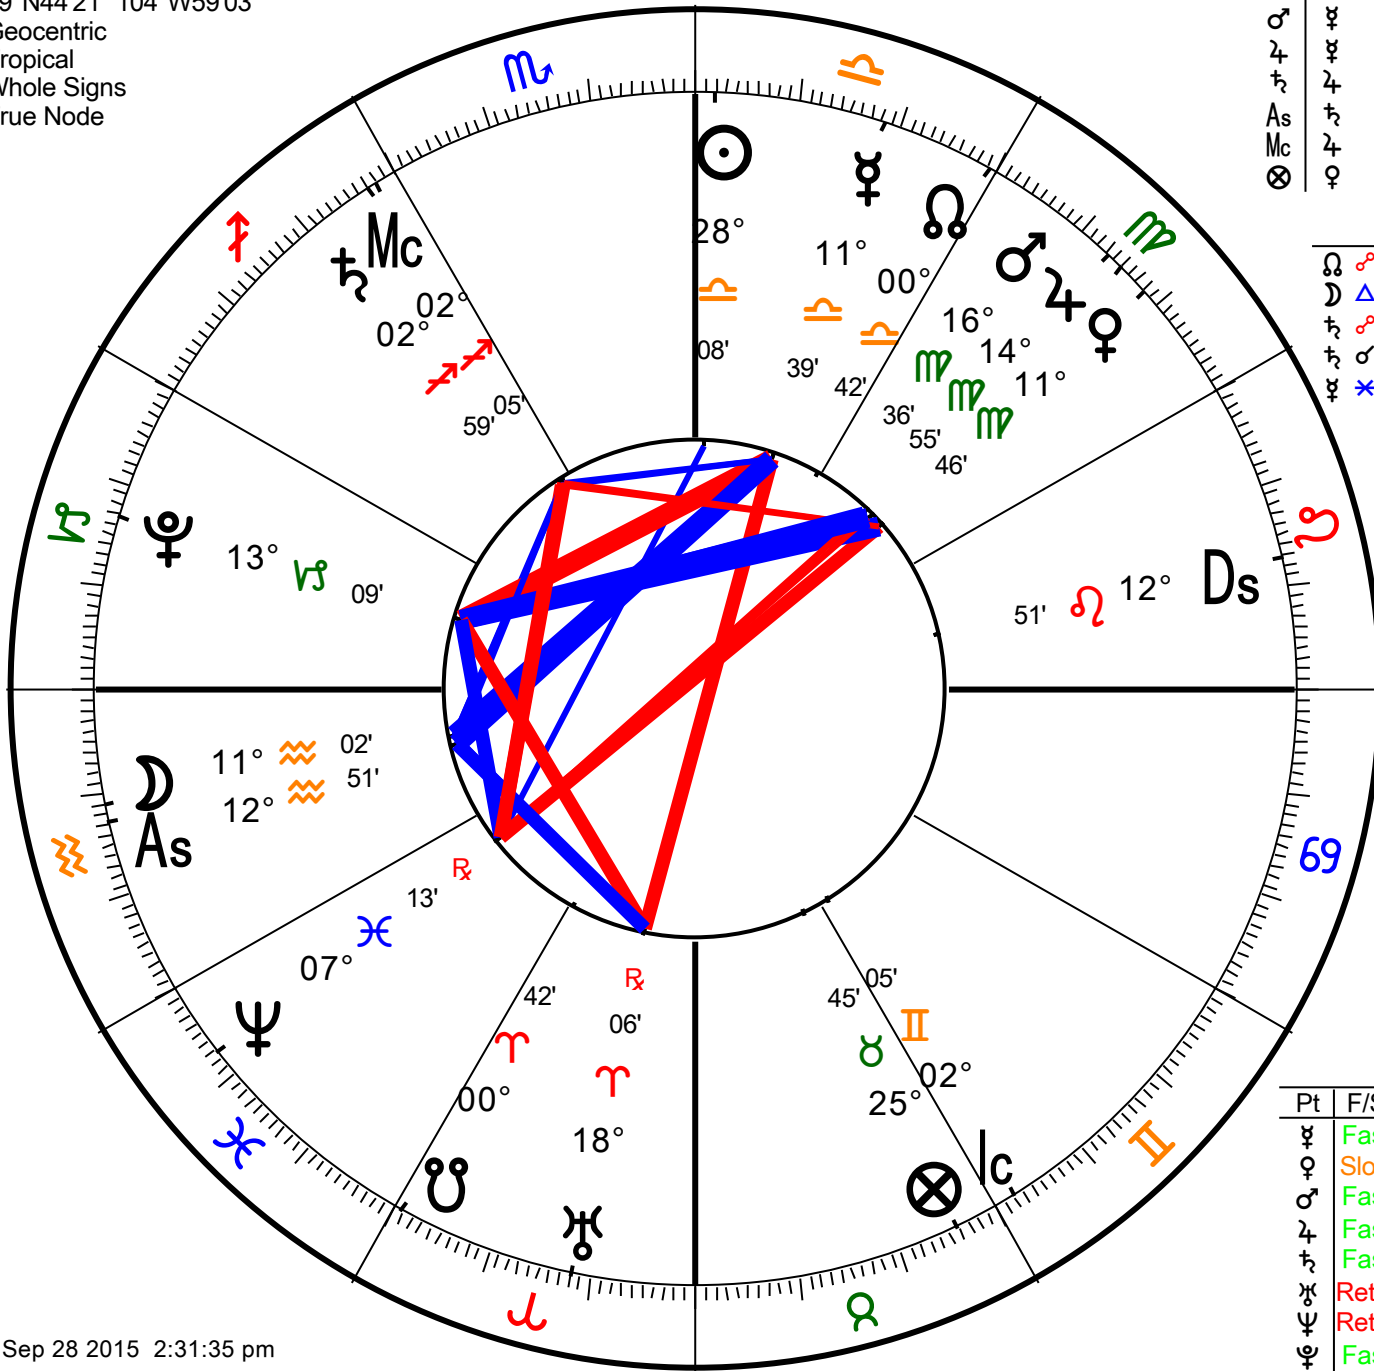

Chart 1
 October 21 2015
 Natal Chart
 Oct 21 2015, Wed
 3:00 pm MDT +6:00
 Denver, Colorado
 39°N44'21" 104°W59'03"
 Geocentric
 Tropical
 Whole Signs
 True Node

Day of ☿ Hour of ☽
 9th Hour of Day
 Last Hr ♀ -28 mins
 Next Hr ♁ +26 mins

ASPECTS

♁	♂	☾	♁	0°00' S	♀	♁	1°11' S	♁	♂	1°23' S
☽	♁	♀	♁	0°36' A	♀	♁	1°22' A	♀	♁	1°29' A
♁	♂	♁	♁	0°54' A	♁	♂	1°23' S	♂	♁	1°40' S
♁	♂	♁	♁	0°54' A	♁	♁	1°23' S	♁	♁	1°46' S
♀	♂	♁	♁	1°11' S	♁	♁	1°23' S	♁	♁	1°48' S

NEAREST LUNAR PHASES

Full	Sep 27 2015	8:51 pm	04° 06' 40"	♁
3rd Q	Oct 4 2015	3:07 pm	11° 08' 19"	♁
New	Oct 12 2015	6:06 pm	19° 00' 20"	♁
1st Q	Oct 20 2015	2:32 pm	27° 03' 07"	♁
Full	Oct 27 2015	6:06 am	03° 08' 44"	♁

retrogrades and stations.pts

Pt	F/S	Last Stn	Last Stn	Next Stn	Next Stn
♁	Fast	00° 06' 53" 58"	-12 days	01° 00' 02" 36"	+75 days
♁	Slow	14° 06' 23" 18"	-45 days	13° 00' 08" 49"	+499 days
♁	Fast	09° 00' 01" 31"	-519 days	08° 00' 54" 02"	+178 days
♁	Fast	12° 06' 35" 25"	-196 days	23° 00' 14" 16"	+78 days
♁	Fast	28° 00' 16" 57"	-80 days	16° 00' 24" 18"	+155 days
♁	Retro	20° 00' 30" 09"	-87 days	16° 00' 33" 30"	+65 days
♁	Retro	09° 00' 49" 02"	-131 days	07° 00' 01" 08"	+27 days
♁	Fast	12° 00' 13" 58" 29"	-26 days	17° 00' 13" 29" 06"	+179 days