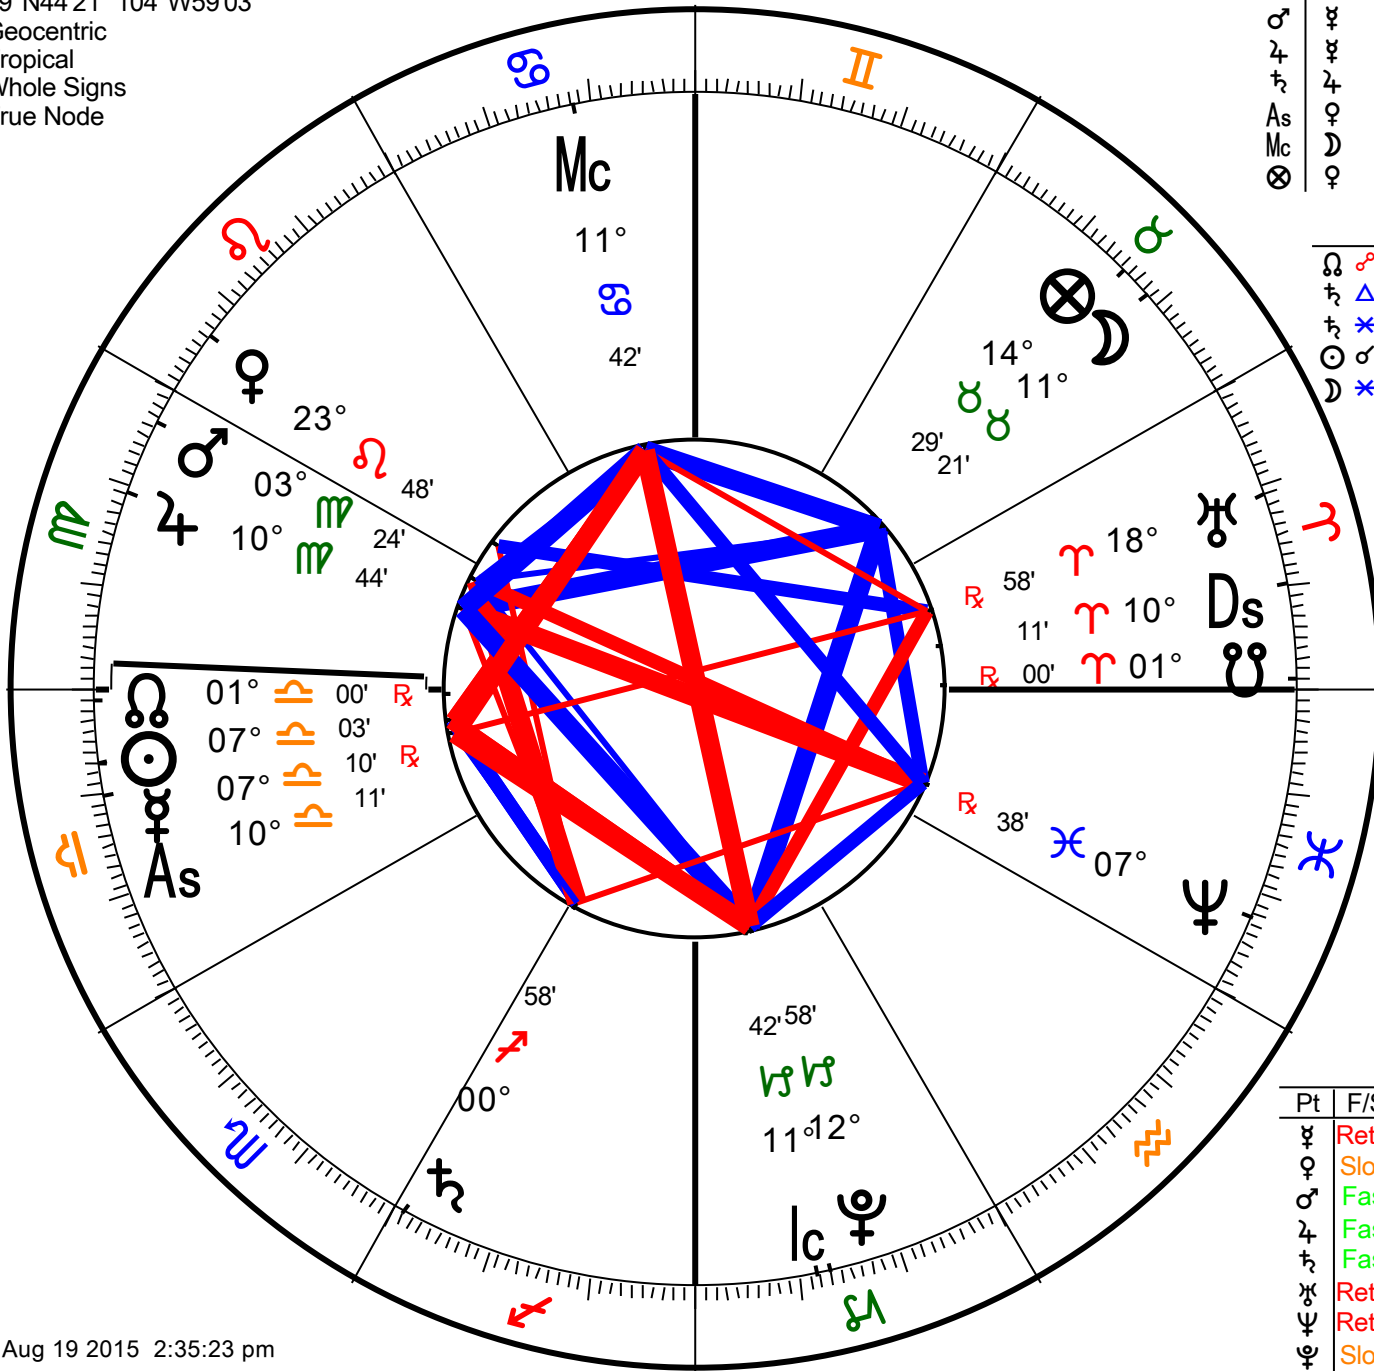

Chart 1
September 30 2015
 Natal Chart
 Sep 30 2015, Wed
 7:15 am MDT +6:00
 Denver, Colorado
 39°N44'21" 104°W59'03"
 Geocentric
 Tropical
 Whole Signs
 True Node

Day of ♀ Hour of ♀
 1st Hour of Day
 Last Hr ♀ -16 mins
 Next Hr ♀ +43 mins

ESSENTIAL DIGNITIES

Pt	Ruler	Exalt	Trip	Term	Face	Detri	Fall	Score
♃	♀	♃ +	♀	♃	♃ +	♂	--	+5
♄	♀ m	♃	♃ m	♃	♃	♂	♄ -	-4 p
♅	♀	♃	♃	♃ +	♃	♂	♄	+2
♆	♂ m	--	♄	♃	♃	♃	--	+0 p
♇	♃	♃	♄	♃	♄	♃	♆	+0 p
♈	♃	♄	♄	♃	♃	♃	--	-5 p
♉	♄	♄	♄	♃	♃	♃	♆	+0 p
♊	♄	♄	♄	♃	♃	♃	--	--
♋	♄	♄	♄	♃	♃	♃	--	--
♌	♄	♄	♄	♃	♃	♃	--	--
♍	♄	♄	♄	♃	♃	♃	--	--
♎	♄	♄	♄	♃	♃	♃	--	--
♏	♄	♄	♄	♃	♃	♃	--	--
♐	♄	♄	♄	♃	♃	♃	--	--
♑	♄	♄	♄	♃	♃	♃	--	--
♒	♄	♄	♄	♃	♃	♃	--	--
♓	♄	♄	♄	♃	♃	♃	--	--

ASPECTS

♃	♄	♄	0°00' A	♄	♄	♄	0°21' S	♄	♄	♄	1°16' A
♃	♄	♄	0°01' A	♄	♄	♄	0°36' S	♄	♄	♄	1°30' S
♃	♄	♄	0°01' A	♄	♄	♄	0°58' S	♄	♄	♄	1°31' S
♄	♄	♄	0°07' A	♄	♄	♄	0°58' S	♄	♄	♄	1°31' S
♄	♄	♄	0°21' S	♄	♄	♄	1°16' A	♄	♄	♄	1°31' S

Pt	F/S	Last Stn	Last Stn	Next Stn	Next Stn
♃	Retro	15° 55' 16"	-12 days	00° 53' 58"	+9.1 days
♄	Slow	14° 23' 18"	-24 days	13° 08' 49"	+520 days
♅	Fast	09° 01' 31"	-498 days	08° 54' 02"	+199 days
♆	Fast	12° 35' 25"	-174 days	23° 14' 16"	+99 days
♇	Fast	28° 16' 57"	-59 days	16° 24' 18"	+176 days
♈	Retro	20° 30' 09"	-66 days	16° 33' 30"	+86 days
♉	Retro	09° 49' 02"	-110 days	07° 01' 08"	+49 days
♊	Slow	12° 58' 29"	-5.3 days	17° 29' 06"	+200 days