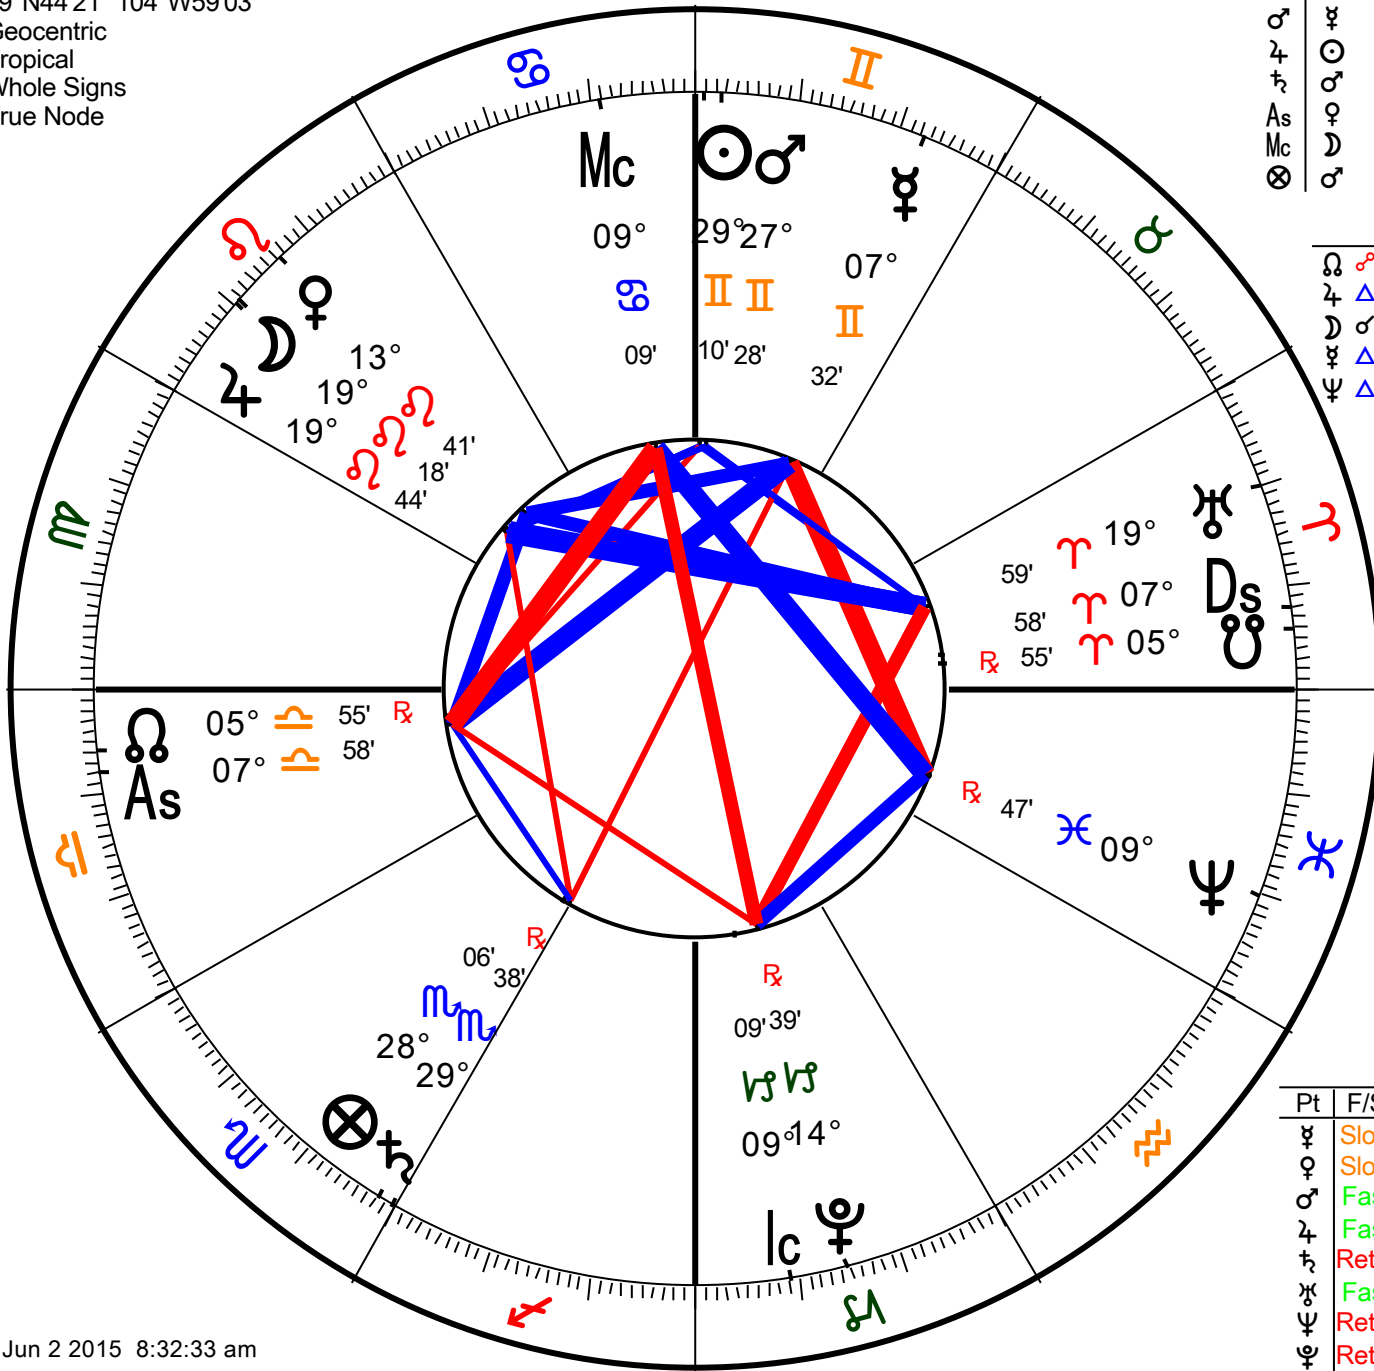

Chart 1  
 June 20 2015  
 Natal Chart  
 Jun 20 2015, Sat  
 1:45 pm MDT +6:00  
 Denver, Colorado  
 39°N44'21" 104°W59'03"  
 Geocentric  
 Tropical  
 Whole Signs  
 True Node

Day of ☿ Hour of ☽  
 7th Hour of Day  
 Last Hr ♀ -43 mins  
 Next Hr ☿ +31 mins

ASPECTS

♁	♁	☿	☿	0°00' S	☽	♁	♁	0°41' A	☾	♁	♁	1°41' S
♁	♁	♁	♁	0°15' A	As	♁	♁	1°10' S	☿	♁	♁	2°03' S
☽	♁	♁	♁	0°26' A	☿	♁	♁	1°31' A	♁	♁	♁	2°03' S
♀	♁	As	♁	0°26' S	♀	♁	♁	1°36' S	♀	♁	♁	2°15' A
♀	♁	Mc	♁	0°38' A	♀	♁	♁	1°36' S	♁	♁	♁	3°14' S

Parts: hermetic lots.arp

Name	Long.	Sg	Hs
Fortune	28°♁06'52"	♁	2
Spirit	17°♁50'55"	♁	11
Exaltation	27°♁48	♁	10
Necessity	28°♁33	♁	6
Eros	03°♁49	♁	1
Courage	08°♁37	♁	6
Victory	09°♁52	♁	1
Nemesis	06°♁27	♁	1